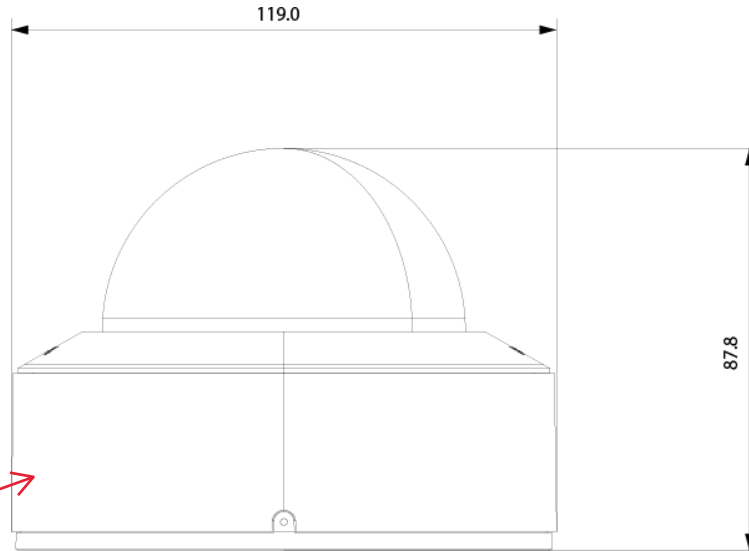

РОЗМІРИ

SD card, в середині корпусу камери

АКСЕСУАРИ

Для серії DAI-з фіксованим об'єктивом